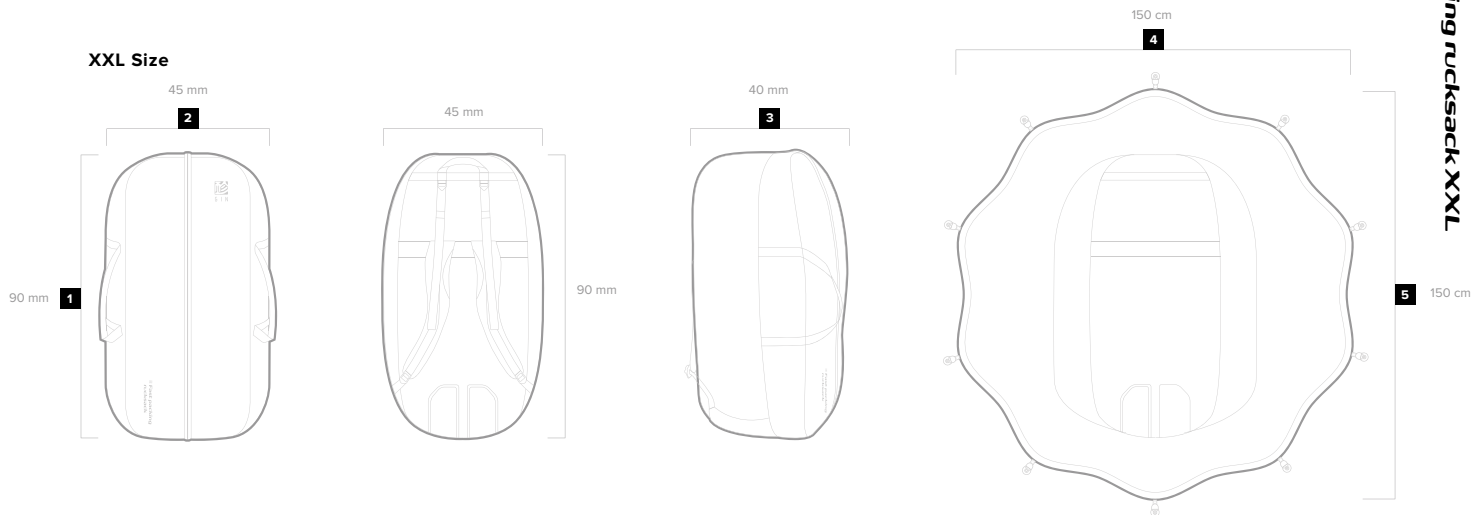

TECHNICAL INFORMATION

SIZE	XXL
Width rucksack (cm)	45
Height rucksack (cm)	90
Fast packing rucksack 2 weight (kg)	1.9

Weight

1.9 kg (XXL Size)

Material

Kodura 300D Cation

Fast packing rucksack XXL

SIZE CHART

XXL Size

1. Rucksack height / cm 2. Rucksack width / cm 3. Rucksack depth / cm 4. Open bag height / cm 5. Open bag width / cm

M	-	-	-	-	-
XXL	90	45	40	150	150

FAST PACKING BAGS RANGE **SOLO GEAR**

Fast packing bag SR